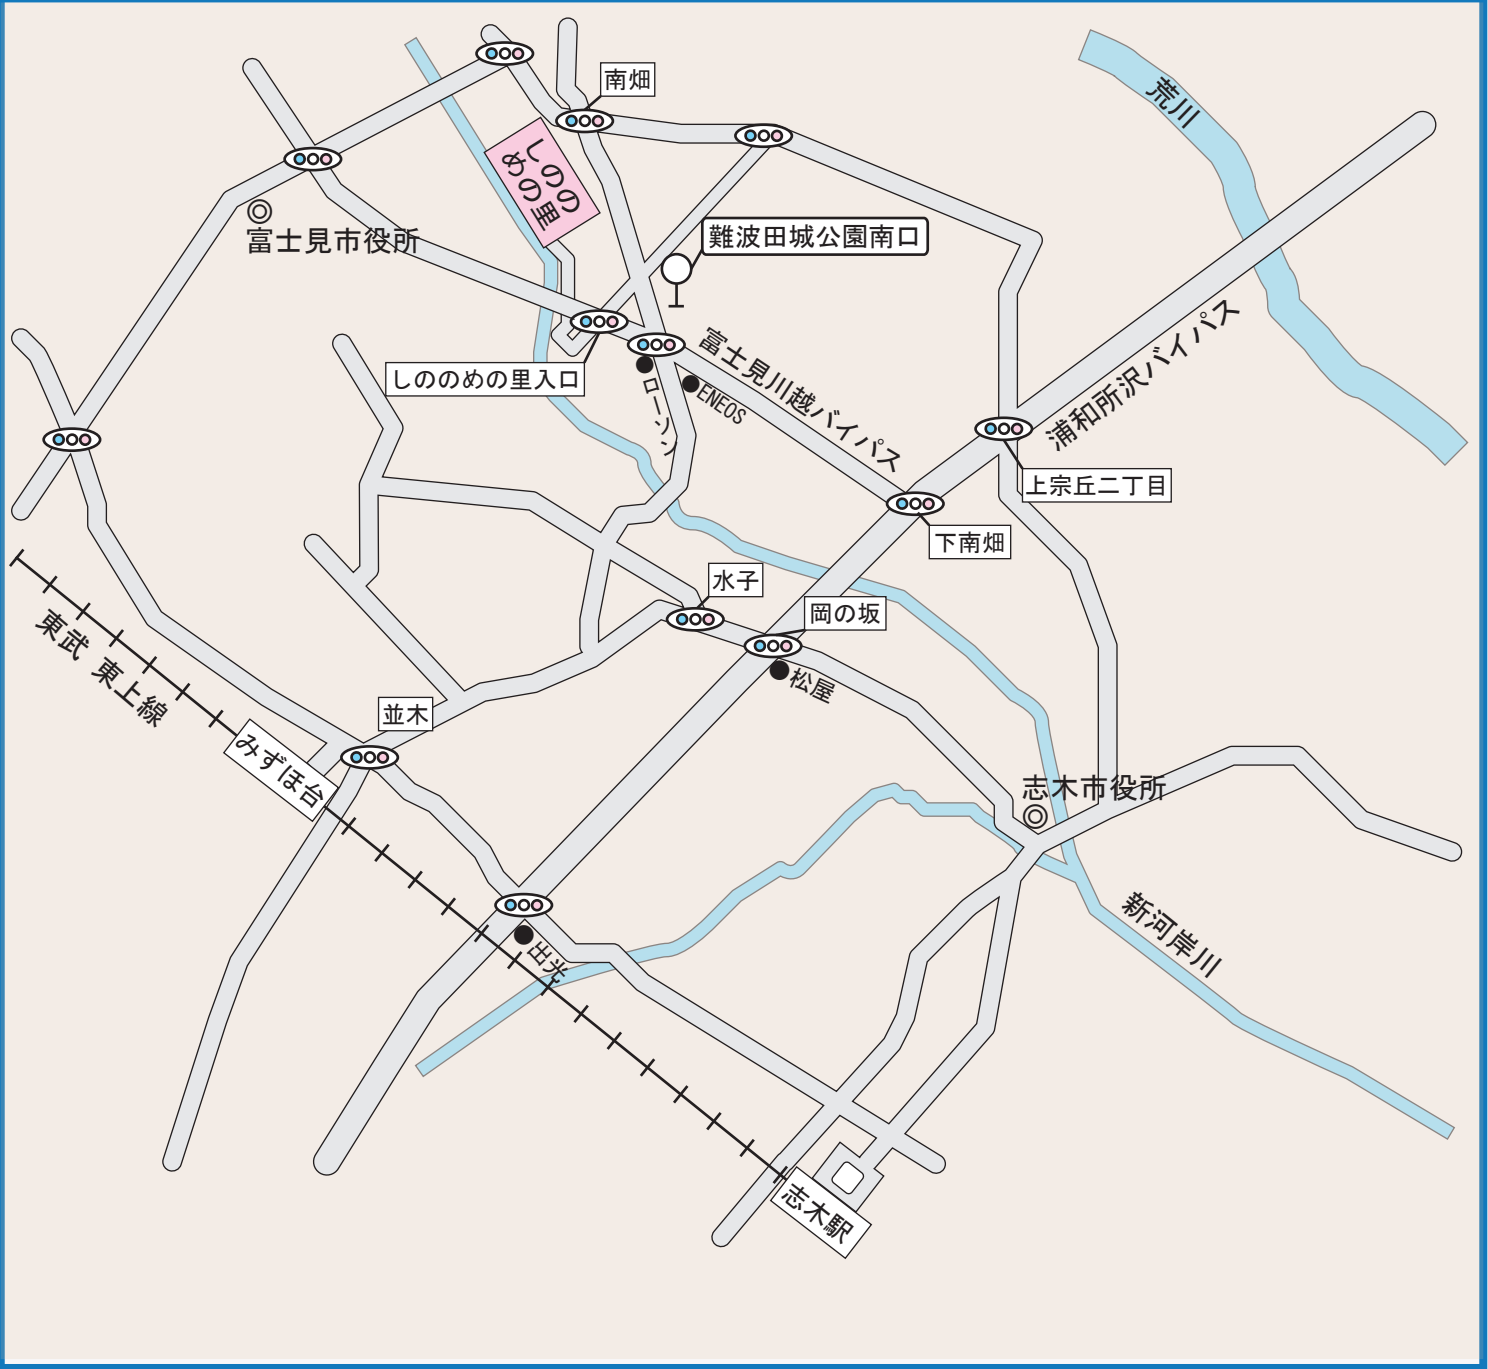

しののめの里案内地図

〒354-0004 埼玉県富士見市下南畑 70-1 ☎ 齋場直通 : TEL 049-275-3030

🚗 【駐車場】約 290 台

- 【東武バス】東武東上線「志木駅」東口から「志 21 系統：下南畑」「志 21 系統：ららぽーと富士見」行き乗車『難波田城公園南口（しののめの里入口）』下車徒歩 13 分
- 東武東上線「みずほ台駅」東口からタクシーで約 8 分

▶志木駅発東武バス時刻表

時	平日	土・休日
17	03 20 35 49	12 30 48
18	06 17 28 41 52	05 22 30 42
19	07 18 31 42 57	00 20 42

【平成 28 年 1 月 15 日現在】

- 本地図の利用について (1) 本地図は、butuji.com 齋場情報センター（以下、弊社）が独自に作成したものです。詳細は、公式 HP 等で確認下さい。
- (2) 弊社は、本地図上の内容について、信頼性、正確性の保持に努めますが、それらについて保証するものではありません。
- (3) 弊社は、ご利用者が本地図を利用されたことによって発生したあらゆる損害（派生的に生じたあらゆる損害を含む）について、その責任を負うものではありません。